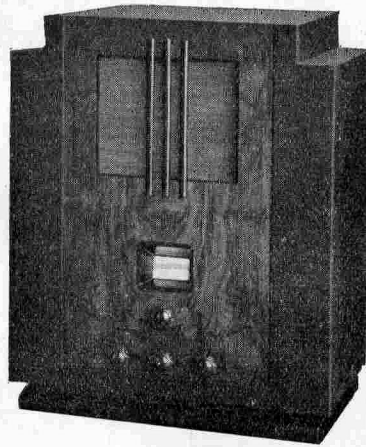

POINT - BLEU
MET ZIJN
WEERGALOOZE TONALITEIT

Point-Bleu LW en LG 3000

Super 4

S. - B. - R.

DE TRIOMF
DER BELGISCHE
RADIOTECHNIEK

Type 834

Type 534

SUPER BELL
3 & 5

DE

OSTEN VAN HOEDANIGHEID
T BEREIK VAN IEDEREEN

Super Bell V

Super Bell III

TRIALMO
MODERNISTIC
EN AMERICAN
- BOSCH

SLUITEN DEZE
PRACHTSERIE

lmo Type 444 en 445

Modernistic