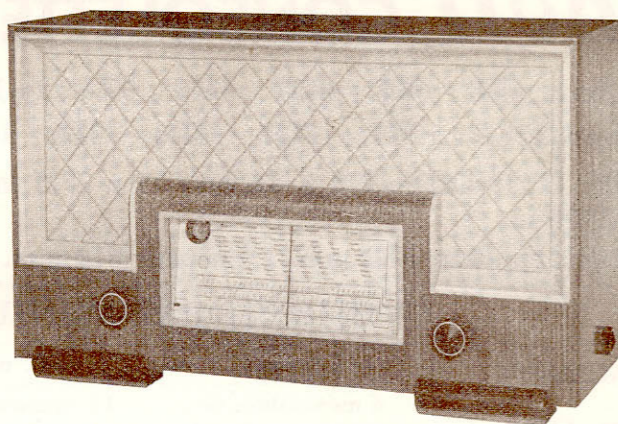

Le **RADIOBELL CONSOLETTA** comblera vos vœux si vous désirez un ensemble sortant du domaine du «meuble radio», tout en vous donnant entière satisfaction au point de vue musicalité.

Richesse

harmonie

haute fidélité.

Frs. 9975,—

Alternatif

Universel

ART ET TECHNIQUE

Radiobell

Stereophonic

Master

ALTERNATIF