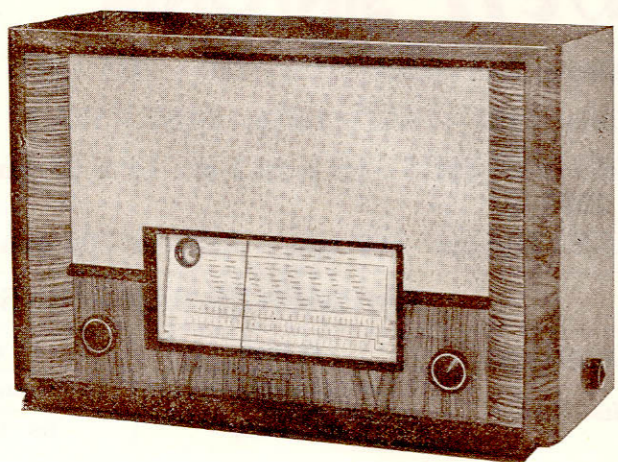

Radiobell

SINFONIA

ALTERNATIF

FRS. 8150,—

UNIVERSEL

LE POSTE QUI NE VOUS CAUSERA JAMAIS UNE DECEPTION.

Huit tubes modernes avec œil cathodique.

Étage final en push-pull : puissance de sortie 10 Watts.

Cinq gammes de longueurs d'ondes dont trois en ondes courtes.

Un grand cadran bien illuminé à lecture aisée.

Contrôle de tonalité avec sélectivité variable.

Contrôle de volume permettant un dosage parfait de la puissance de sortie.

Prises pour 2nd haut-parleur et pick-up.

Dans le poste universel comme dans le poste alternatif toutes les tensions sont prévues : 115 - 125 - 135 - 150 - 220 - 250 V.

ART ET TECHNIQUE

Radiobell

CONSOLETTA

UN VÉRITABLE MEUBLE D'ART