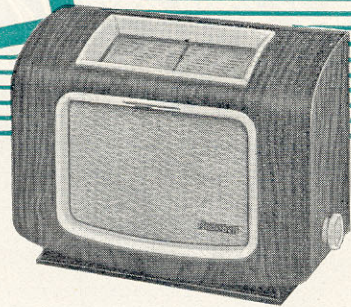

Ponatine

Le petit poste à grand rendement : une technique Radiobell. 5 tubes - 5 gammes d'ondes - haut-parleur haute fidélité - prise pour 2nd. H.P. - contrôle de tonalité - UNIV. 110-150-220 V. - Meuble en noyer poli mesurant 25 x 36 x 14 cm.

Het kleine toestel met groot vermogen : een Radiobell techniek - 5 lampen - 5 golflengtebereiken - luidspreker met hoogst getrouwe weergave - aansluiting voor 2de. luidspreker - tonaliteitsregelaar - UNIV. 110-150-220 V. - Meubel in gepolijst notelaar, afmetingen 25 x 36 x 14 cm.