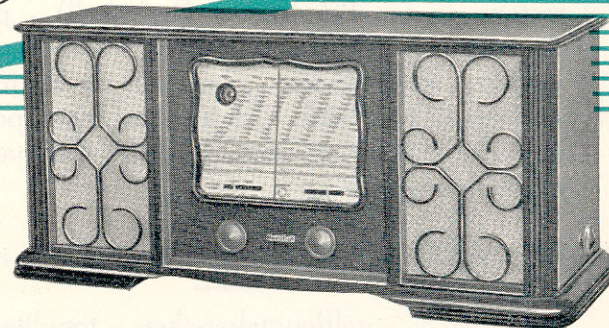

STEREOPHONIC Largo

La musique en relief : l'orchestre avec toute la richesse de son coloris. - 9 tubes - 5 gammes d'ondes - triple condensateur - deux haut-parleurs - circuit brevet Radiobell - Alternatif seulement, Meuble de style en chêne massif, mesurant 40 x 92 x 32 cm.

De muziek in relief : het orkest met al de rijkdom van zijn klankkoloriet. - 9 lampen - 5 golflengtebereiken - circuit Radiobell brevet - Uitsluitend wisselstr. - Stijlmeubel massief eikenhout, afmetingen : 40 x 92 x 32 cm.