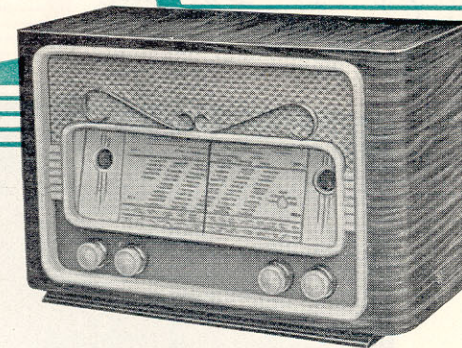

Scherzo

Un châssis de qualité RADIOBELL dans un meuble artistiquement luxueux - 6 tubes - 4 gammes d'ondes - haut-parleur haute fidélité - prises pour P.U. et pour 2nd. H.P. - Contrôle de tonalité - Altern. et Univ. tous voltages - Meuble en noyer poli - Dimensions : 36 x 55 x 27 cm.

Een RADIOBELL chassis in een artistiek weelderig meubel - 6 lampen - 4 golflengtebereiken - hoogst getrouwe luidspreker - aansluitingen voor P.U. en 2de luidspreker - tonaliteitscontrole - Wisselstr. en Univ. alle spanningen - Meubel in gepolijst notelaar - Afmetingen : 36 x 55 x 27 cm.