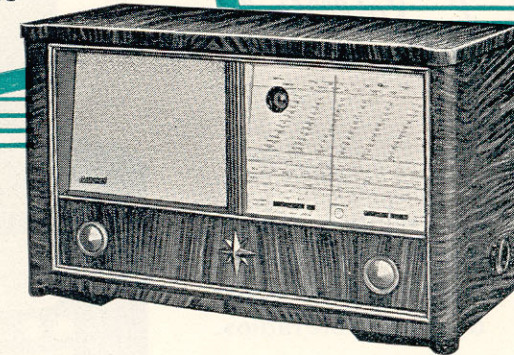

Melodie

7 tubes - 5 gammes d'ondes - UNIBLOC HAUTE FREQUENCE - triple condensateur variable - grand haut-parleur - correcteur de tonalité - prises pour 2nd H.P. et pour P.U. - Altern. et Univ. tous voltages - meuble en noyer poli mesurant 38 x 66 x 30 cm. -

7 lampen - 5 golflengtebereiken - HOOGFREQUENT UNIBLOC - drievoudige afstemcondensator - grote luidspreker - tonaliteitscorrector - aansluitingen voor 2de luidspr. en voor P.U. - Wisselstr. en Univ. alle spanningen - Meubel gepolijst notelaar, afmetingen : 38 x 66 x 30 cm.