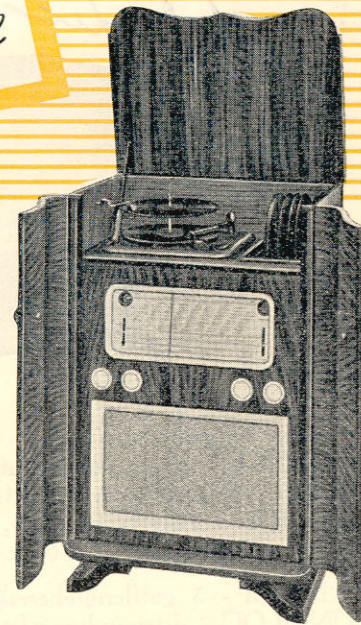

Consolette luxe

La solution idéale quand l'encombrement décide du choix d'un «meuble radio».

De ideale oplossing wanneer plaatsruimte over de keuze van een «radio meubel» beslist.

Le châssis Radiobell Melodic combiné avec un changeur de disques automatique à 3 vitesses, dans un meuble luxueux mesurant : 95 x 61 x 45 cm. Alternatif seulement, tous voltages.

Het Radiobell Melodic chassis, een automatische platenwisselaar met 3 snelheden in een weelderig meubel. Afmetingen : 95 x 61 x 45 cm. Uitsluitend wisselstroom, alle spanningen.

DISTRIBUTEUR

VERDELER

BELL TEL. MFG. CO.

Radiobell

Radiobell Studio Recital

Equipé de 9 tubes - étage final en push-pull - puissance de sortie 10 Watts - 5 gammes de longueurs d'ondes - correcteur de tonalité (brevet Radiobell) - grand haut-parleur extra puissant - changeur de disques automatique à 3 vitesses - Meuble en noyer poli mesurant 105 x 120 x 46 cm. avec discothèque - Courant alternatif seulement.