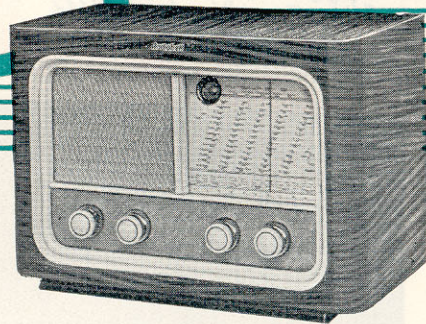

Gavotte

Un récepteur de qualité, présenté luxueusement, à un prix très avantageux.

6 tubes - 5 gammes d'ondes - haut-parleur à aimant permanent - prises pour P.U. et pour 2nd. H.P. - Contrôle de tonalité - Alternatif et Universel tous voltages - Meuble en noyer poli - Dimensions : 34 x 49 x 26 cm.

Een kwaliteitstoestel, met een weelderig uitzicht aan een zeer voordelige prijs.

6 lampen - 5 golflengtebereiken - permanent dynamische luidspreker - aansluitingen voor P.U. en 2de. luidspreker - tonaliteitscontrole - Wisselstr. en Univ., alle spanningen - Meubel in gepolijst notelaar - Afmetingen : 34 x 49 x 26 cm.