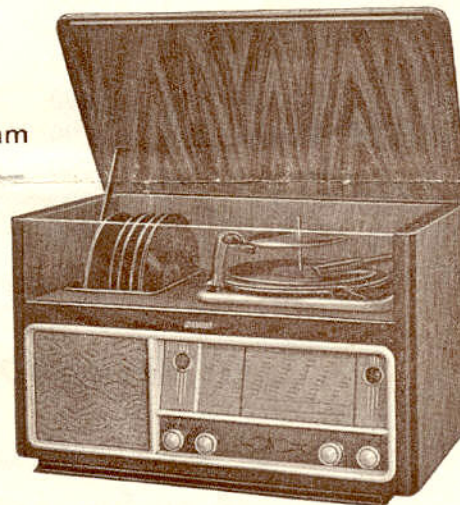

Stereobell Cantate  
Fr. 9.200.-

Stereophonic Largo  
Fr. 10.900.-

Gavotte Gram  
Fr. 6890.- Fr. 7890.-

Sonate Autogram  
Fr. 9950.-

**SONATINE**

5 tubes - 3 gammes d'ondes - meuble noyer - dimensions 25x36x14 cm.  
5 lampen - 3 golflengtebereiken - notelaar meubel - afmetingen 25x36x14 cm.

**STEREOPHONIC  
LARGO**

9 tubes - 5 gammes d'ondes - 2 haut-parleurs - meuble de style en chêne massif  
dimensions 40x92x32 cm.  
9 lampen - 5 golflengtebereiken - 2 luidsprekers - stijlmeubel massief eikenhout  
afmetingen 40x92x32 cm.

Meuble luxueux phono-radio - avec changeur automatique à 3 vitesses - discothèque -  
dimensions 103x120x46 cm.  
Weelderig phono-radio meubel, met automatische platenwisselaar 3 snelheden - disco-  
theek - afmetingen 103x120x46 cm.