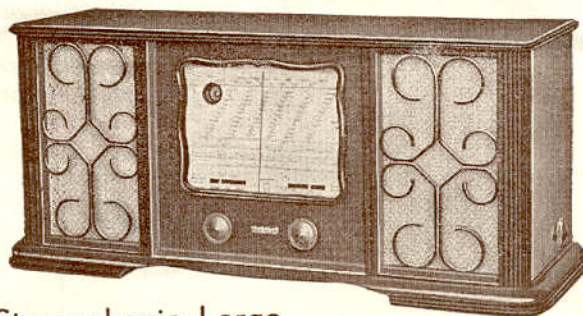

Consolette Concert
Fr. 11.990.-

Stereobell Philharmonic
Fr. 31.700.-

Stereophonic Largo
Fr. 10.900.-