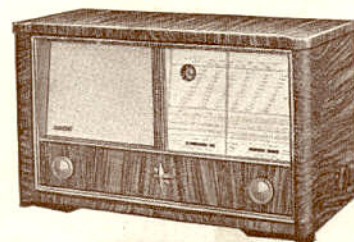

# Radiobell

Sonatine  
Fr. 3450.-

Gavotte  
Fr. 4650.-

Scherzo  
Fr. 5600.-

Melodic  
Fr. 7550.-

Studio Recital  
Fr. 24.700.-

Consolette Concert  
Fr. 11.990.-

Stereobell Philharmonic  
Fr. 31.700.-

Stereobell Cantate  
Fr. 9.200.-

Stereophonic Largo  
Fr. 10.900.-

Gavotte Gram  
Fr. 6890.- Fr. 7890.-

Sonate Autogram  
Fr. 9950.-

**SONATINE**

5 tubes - 3 gammes d'ondes - meuble noyer - dimensions 25x36x14 cm.  
5 lampen - 3 golflengtebereiken - notelaar meubel - afmetingen 25x36x14 cm.

Meuble luxueux phono-radio - avec changeur automatique à 3 vitesses - discothèque -  
dimensions 103x120x46 cm.  
Weelderig phono-radio meubel, met automatische platenwisselaar 3 snelheden - disco-  
theek - afmetingen 103x120x46 cm.