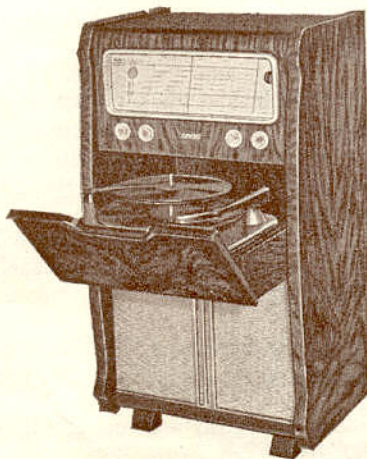

Gavotte
Fr. 4650.-

Scherzo
Fr. 5600.-

Consolette Concert
Fr. 11.990.-