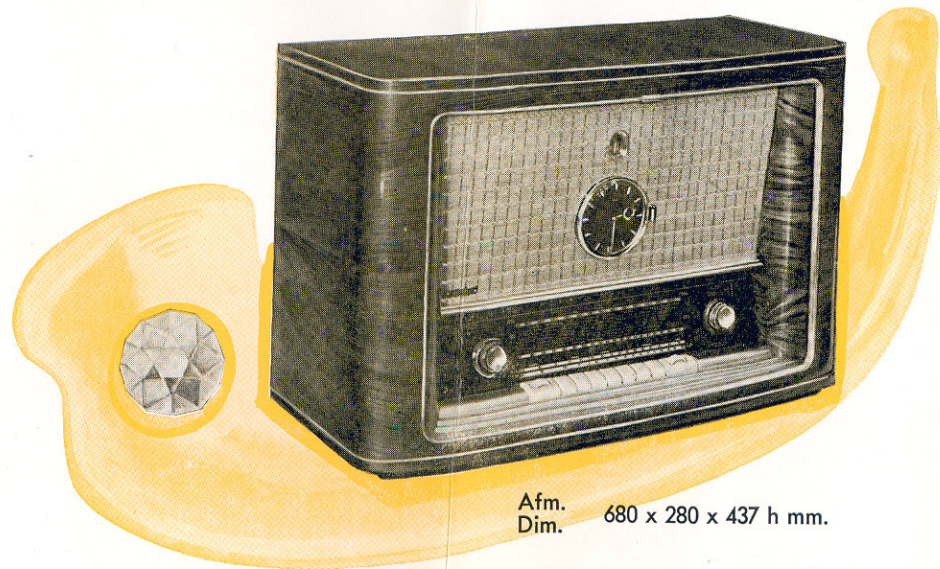

Afm. 680 x 280 x 437 h mm.
Dim.