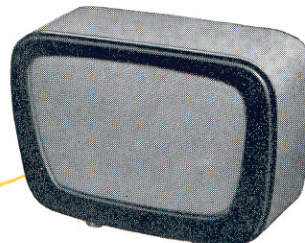

TOEGEVOEGDE LUIDSPREKERS
RB.50 - RB.51

Sierlijke luidsprekerkastjes, overtrokken met kunstleder in 2 kleuren, met een prima luidspreker van 17 cm doormeter.

Zij zijn bestemd als 2de luidspreker in een ander vertrek of in hetzelfde vertrek om een betere klankverspreiding te bekomen.

Elégants boîtiers de haut-parleur, recouverts de cuir synthétique en 2 couleurs, contenant un haut-parleur de qualité de 17 cm de diamètre.

Ils sont destinés à diffuser la musique soit dans une autre pièce, soit pour assurer une meilleure répartition sonore dans la même pièce.

VALISE GRAMOPHONE
RB.100

Pour les amateurs de musique, qui désirent compléter leur poste de radio, par un tourne-disques de qualité. Un appareil excellent (3 vitesses, tous disques, 110-120V.) monté dans une charmante valise avec couvercle amovible, le tout recouvert de cuir synthétique en deux nuances assorties.

HAUT-PARLEURS SUPPLEMENTAIRES
RB.50 - RB.51

Afm. RB.51
Dim. 250 x 110 x 205 h mm.

Afm. RB.50
Dim. 295 x 110 x 210 h mm.

Tris

RB 444 G.

Afm. 530 x 345 x 370 h mm.
Dim.

De genoegens van de radio en de gramfoon in ieders bereik : een prima tafel fonoradio in een voor zijn prijsklasse uitzonderlijk fraai geheel.