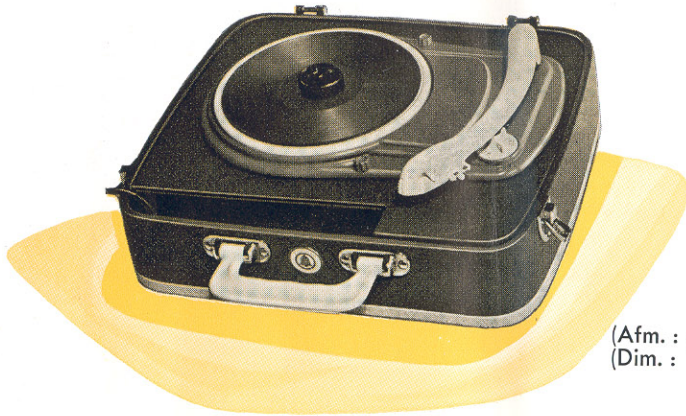

GRAMOFOONKOFFER
RB.100

(Afm. : 345 x 295 x 130 h mm).
(Dim. :

Voor de muziek liefhebbers, die hun radiotoestel wensen aan te vullen met een kwaliteitsplatendraaier. Een uitstekend apparaat : (3 snelheden, alle platen, 110-220V.) vervat in een elegant koffertje met afneembaar deksel, het geheel overtrokken met kunstleder in twee uitgezochte kleuren.

TOEGEVOEGDE LUIDSPREKERS
RB.50 - RB.51

Sierlijke luidsprekerkastjes, overtrokken met kunstleder in 2 kleuren, met een prima luidspreker van 17 cm doormeter.

Zij zijn bestemd als 2de luidspreker in een ander vertrek of in hetzelfde vertrek om een betere klankverspreiding te bekomen.

Elégants boîtiers de haut-parleur, recouverts de cuir synthétique en 2 couleurs, contenant un haut-parleur de qualité de 17 cm de diamètre.

Ils sont destinés à diffuser la musique soit dans une autre pièce, soit pour assurer une meilleure répartition sonore dans la même pièce.

VALISE GRAMOPHONE
RB.100

Pour les amateurs de musique, qui désirent compléter leur poste de radio, par un tourne-disques de qualité. Un appareil excellent (3 vitesses, tous disques, 110-120V.) monté dans une charmante valise avec couvercle amovible, le tout recouvert de cuir synthétique en deux nuances assorties.