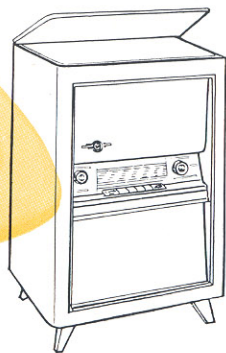

Onyx

RB 445 G.

Een sieraad ter verfraaiing van Uw interieur. Zijn automatische pick-up en voortreffelijk radio-apparaat zijn een waarborg voor Uw algehele en blijvende voldoening.

Afm. 585 x 390 x 790 h mm.
Dim.

- radio-chassis van het model Koh-I-Noor (type RB.440 - blz. 6)
- grote elliptische Hi-Fi-luidspreker
- befaamde automatische pick-up, 3 snelheden, alle platen
- zeer verzorgd meubel, onberispelijk afgewerkt.

- châssis radio du modèle Koh-I-Noor type RB.440 - page 6)
- grand haut-parleur elliptique Hi-Fi
- pick-up automatique réputé, 3 vitesses, tous disques
- meuble d'une conception et d'un fini irréprochables.

Un joyau qui contribue à l'embellissement de votre intérieur. Son pick-up automatique et son récepteur radio de premier ordre, sont une garantie sûre pour votre satisfaction complète et durable.

De ideale oplossing voor de liefhebber van fonoplaten, die bij zijn keuze de omvang van het apparaat in overweging neemt: een stijlvolle tafel radio-pick-up met een verrassend getrouwe 3D klankweergave.

La solution idéale pour le discophile, lorsque l'encombrement décide du choix: un radio-pick-up de table d'un goût recherché, assurant une reproduction sonore 3D d'une fidélité surprenante.

Saphir

RB 534 G.

- radio-chassis van het model Florentin (type RB.530 - blz. 10)
- 3 luidsprekers van prima kwaliteit
- uitstekende automatische pick-up, 3 snelheden, alle platen
- een uiterst praktisch meubel, dat tevens van een verfijnde smaak getuigt.

- châssis radio du modèle Florentin (type RB.530 - page 10)
- 3 haut-parleurs équilibrés (basses et aiguës)
- excellent pick-up automatique, 3 vitesses, tous disques
- meuble d'une conception extrêmement pratique et témoignant d'un goût raffiné.

Dim. 680 x 415 x 385 h mm.
Afm.