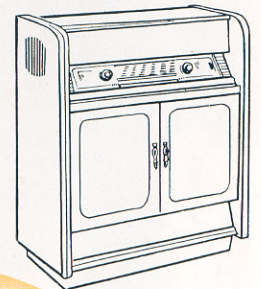

Afm. 1010 x 400 x 790 h mm.
Dim.

Diamant

RB 535 G.

- radio-chassis van het model Florentin (RB.530 - blz. 10)
- 3 Hi-Fi luidsprekers (hoge en lage tonen)
- prima automatische pick-up, 3 snelheden, alle platen
- uitzonderlijk meubel, in donker gepolijst edelhout, met verlichte discotheek.

- châssis radio du modèle Florentin (RB.530 - page 10)
- 3 haut-parleurs équilibrés (basses et aigus)
- pick-up automatique réputé, 3 vitesses, tous disques
- meuble magnifique en bois de premier choix, avec discothèque et éclairage.

Een console-model, dat men met gerechtvaardigde trots aan vrienden en bekenden mag laten zien en horen. Zijn harmonische verhoudingen, alsmede zijn rijkelijke afwerking, beantwoorden aan de nieuwste opvattingen inzake woninginrichting. Zijn acoustische prestaties voldoen daarenboven volkomen aan de eisen van de moderne techniek.

Modèle consolette que vous serez fier, et avec raison, de montrer et faire entendre à vos amis et connaissances. Ses proportions équilibrées, ainsi que son achèvement d'un luxe sobre et élégant répondent aux nouvelles conceptions en matière d'aménagement intérieur. Ses performances acoustiques satisfont en outre à toutes les exigences de la technique moderne.

Een uitzonderlijke prestatie in Hi-Fi-3D uitvoering. Het werd reeds herhaalde malen door vooraanstaande meubelontwerpers geroemd voor de opvallend smaakvolle afwerking en de harmonische verhoudingen van zijn meubel.

- radio-chassis van het type Opale (RB.516H - blz. 23)
- 4 luidsprekers (Hi-Fi-3D !)
- voortreffelijke automatische pick-up (3 snelheden, alle platen), bevestigd op uitschuifbare lade
- ruime discotheek met verlichting.