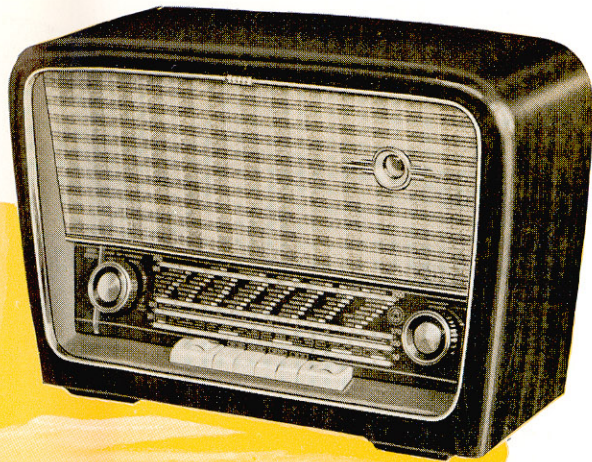

Koh-i-noor

RB 440

Afm. 526 x 205 x 340 h mm.
Dim.

6 lampen (waaronder afstemindicator)
* 3 golfbanden (LG - MG - KG) *
4 toetsen * 1 elliptische Hi-Fi luid-
spreker * 2 toonregelingen (hoge
en lage tonen) * 2 ingebouwde an-
tennes (vaste ferrit voor LG en MG,
speciale antenne voor KG) * voe-
ding : 115 tot 250V, wisselspanning *
aansluitingen : P.U., 2de L.S., buiten-
antenne en aardleiding.

Een reeks toestellen uit de midden-
klasse in 4 esthetisch verantwoorde
uitvoeringen : klassiek en modern.
Door hun speciaal ontworpen en be-
studeerde H.F. en L.F. gedeelten,
kunnen ze tot de luxe-ontvangers
gerekend worden. Ze waarborgen een
onvervormde, zuivere ontvangst, ook
van zwakke en ver verwijderde zen-
ders.

Orloff

RB 442