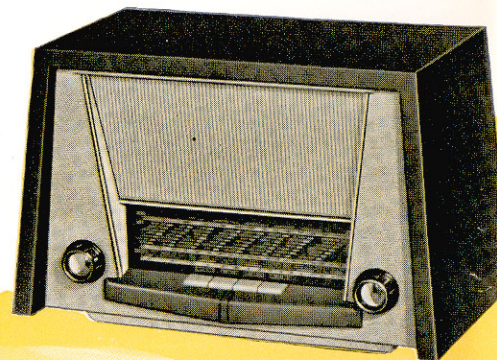

Stewart

RB 431

Afm. 370 x 200 x 240 h mm.
Dim.

Pacha

RB 433