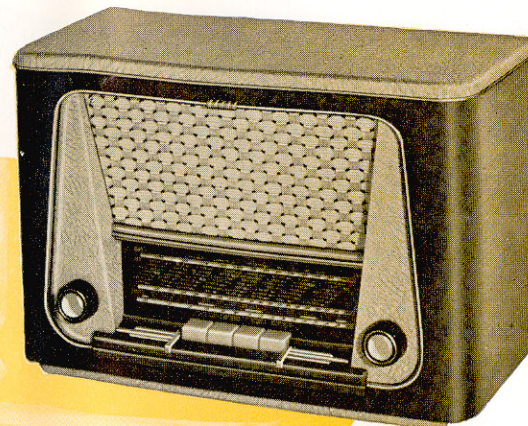

Nassack

RB 209

Afm. 380 x 180 x 255 h mm.
Dim.