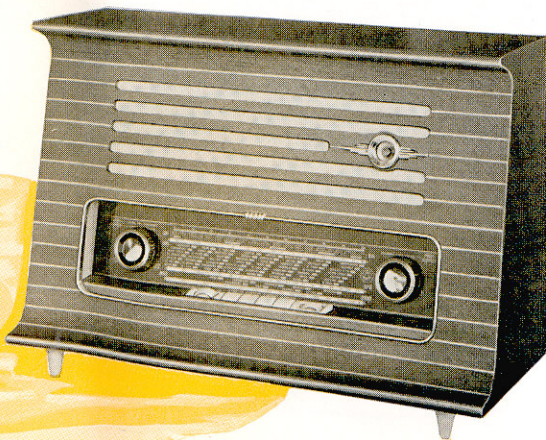

Afm. 580 x 246 x 365 h mm.
Dim.

Tavernier

RB 443