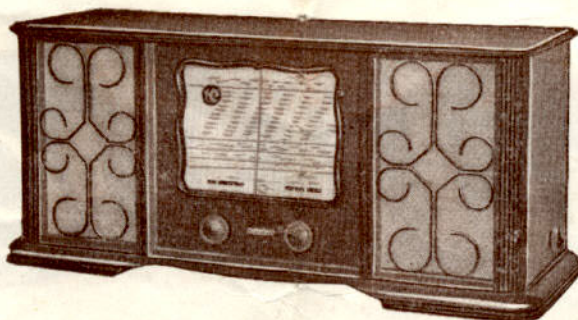

Radiobell

ART ET TECHNIQUE

UN RÉCEPTEUR DE QUALITÉ
POUR CHAQUE BOURSE

UN MEUBLE DE STYLE
POUR CHAQUE GOÛT

EEN KWALITEITSTOESTEL
VOOR IEDERS BEURS

EEN STIJLMEUBEL NAAR
IEDERS SMAAK

KUNST EN TECHNIEK

R.B. 300 Fr. 3600,—