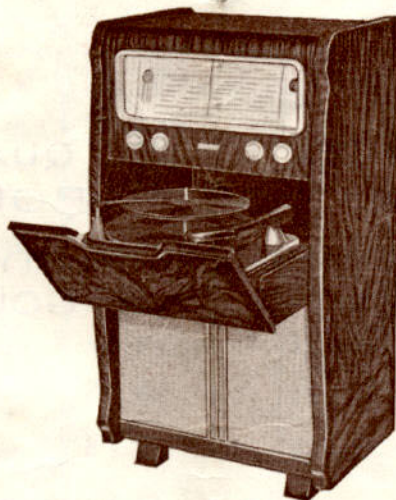

CONSOLETTA CONCERT Fr. 11.990,—