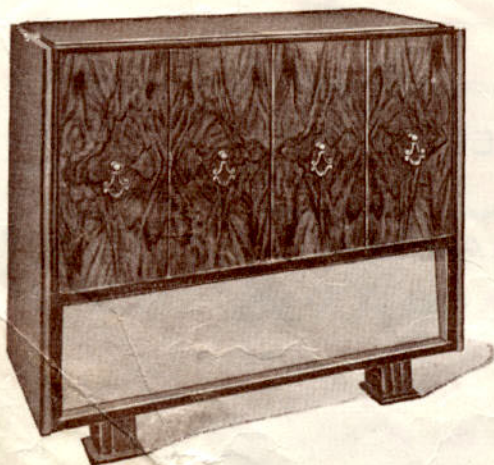

STEREOBELL CANTATE
Fr. 9200

STUDIO RECITAL
Fr. 24.700,—

SONATE AUTOGRAM
Fr. 9950,—

STEREOBELL PHILHARMONIC
Fr. 31.700,—

Radiobell 1953

R. B. 300

6 tubes - 3 gammes d'ondes - meuble en bois sélectionné -
6 lampen - 3 golflengtebereiken - meubel in uitgekozen sierhout.
Dimensions - afmetingen : 32 x 43 x 24 cm.