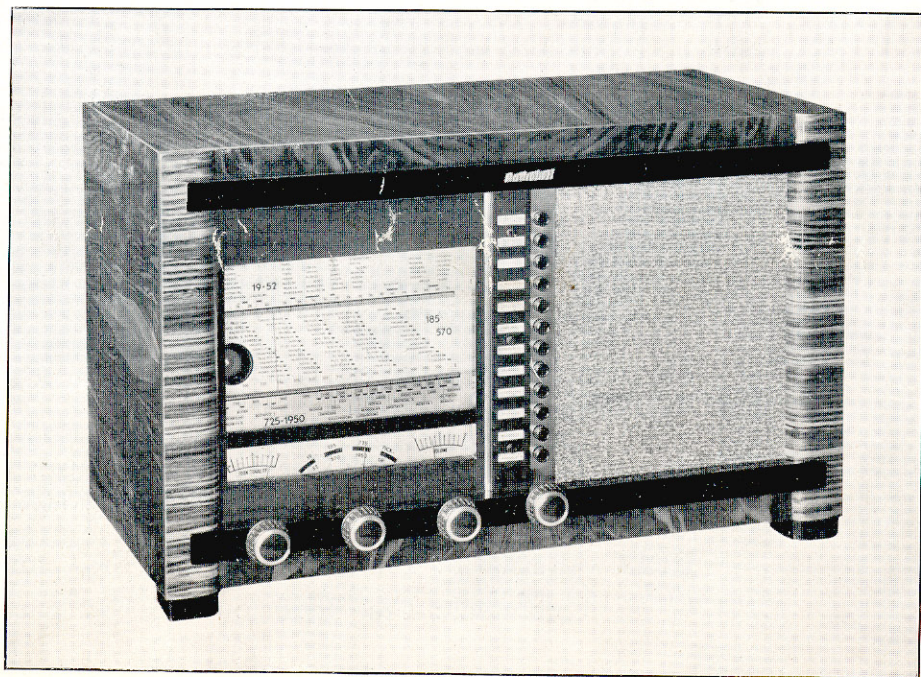

Radiobell 539 AT A syntonisation automatique (Système électrique).

Ce dispositif ingénieux, étudié et mis au point dans les Laboratoires Bell, permet d'obtenir instantanément la station désirée en poussant simplement sur un bouton. Ce système, tel qu'il a été incorporé dans les RADIOBELL, dépasse de loin en rendement, en précision et en efficacité les dispositifs appliqués à ce jour à d'autres marques. En effet, grâce à des essais sérieux et répétés et à un ajustage rendu possible seulement par notre grande expérience dans la construction de la téléphonie automatique, nous sommes parvenus à réaliser la Syntonisation Automatique INTEGRALE. A l'encontre de ce qui arrive avec les marques concurrentes, on obtient une audition parfaite de la station désirée dès qu'on a appuyé sur le bouton approprié, sans ajustage supplémentaire, même pour les stations dont la longueur d'onde exacte varie parfois. Le système réalisé par la Bell Telephone est donc meilleur et plus efficace que les autres.

Ce système comporte 12 boutons : 3 pour les stations longues ondes, 7 pour les ondes moyennes, 1 pour le retour à la Syntonisation Manuelle, et un douzième bouton pour la commande à distance qui constitue une autre nouveauté sensationnelle.

De plus le RADIOBELL 539 AT possède toutes les caractéristiques du 539.

PRIX ALTERNATIF : FRS. 3490
ou FRS. 163 par mois