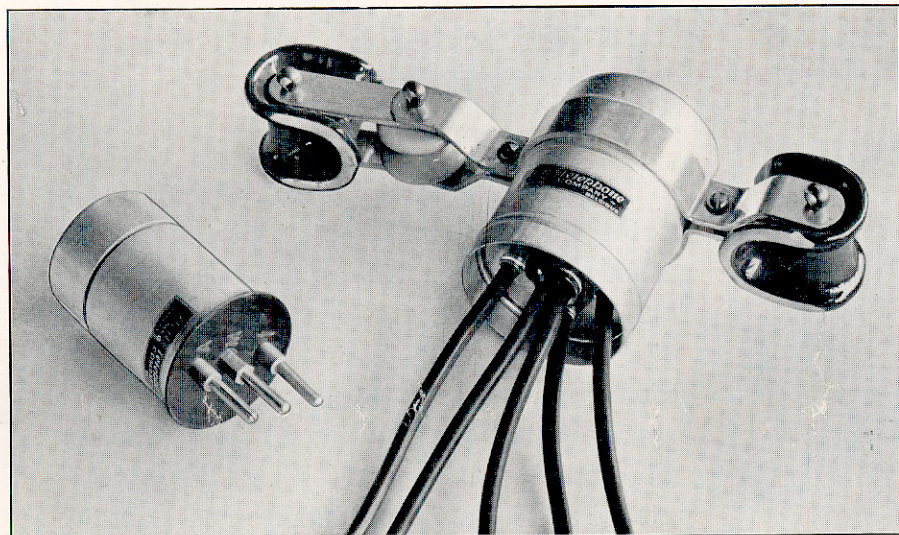

Rejectostat "BELL"

Solution de l'antenne « Toutes Ondes » anti-parasitaire.

Assure une pureté parfaite de la réception.

Réception des émetteurs lointains.

Permet l'emploi d'une antenne unique pour plusieurs (8) récepteurs.

PRIX : FRS. 175.—