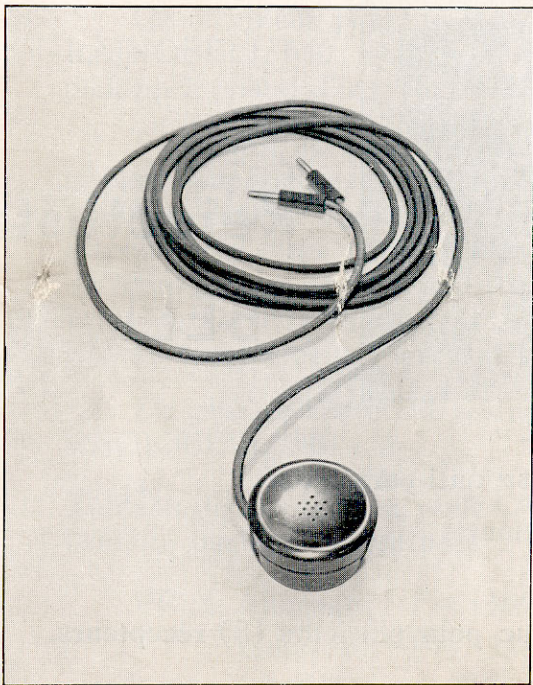

De plus ce récepteur est muni des mêmes perfectionnements que le RADIOBELL 540 c-à-d. :

Tableau de Bord; Prise pour Oreille Mystérieuse; Cadran nouveau d'une lisibilité parfaite; Prise pour 2^e Haut Parleur, etc. etc.

Réception des émetteurs lointains.

Permet l'emploi d'une antenne unique pour plusieurs (8) récepteurs.

PRIX : FRS. 175.—

L'Oreille Mystérieuse

L'Oreille Mystérieuse est un petit accessoire qui permet l'écoute individuelle. Ce n'est pas un récepteur, mais la conception de cet élément est basée sur la conductibilité osseuse. A la main, l'Oreille Mystérieuse ne produit pratiquement aucun son ; mais aussitôt que l'auditeur pose la tête sur un coussin sous lequel l'Oreille Mystérieuse a été placée, la réception est parfaite et perceptible pour l'auditeur seulement, sans aucun dérangement pour l'entourage.