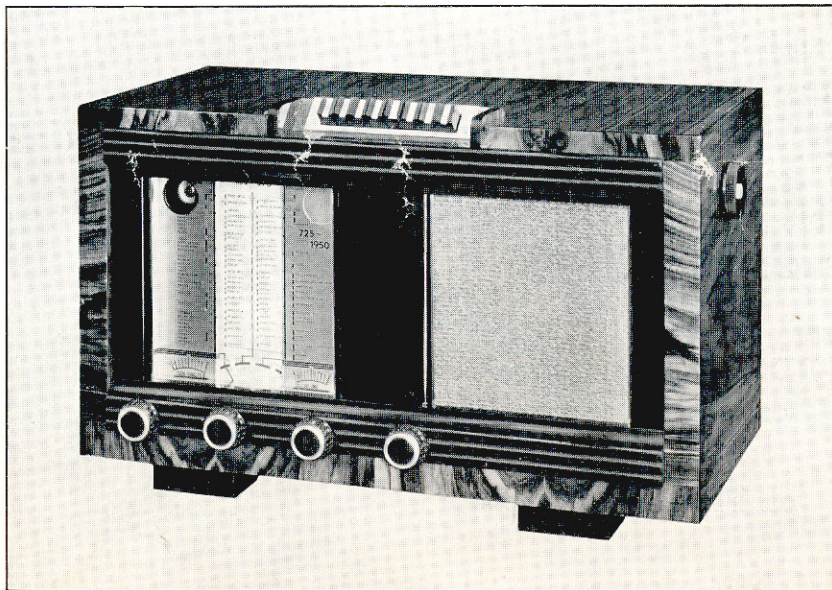

Radiobell 359 AT

A syntonisation automatique (Système mécanique).

Ce récepteur est muni de 8 boutons-poussoirs correspondant à 8 stations à votre choix. La syntonisation sur un émetteur désiré se fait simplement en poussant sur le bouton marqué au nom de la station. La destination de chaque bouton peut être changée à volonté d'une manière très facile en desserrant et en resserrant une seule vis.

La manœuvre du bouton correspondant à la station désirée amène, en l'y maintenant, l'aiguille du cadran sur le nom de cette station. Ce dispositif permet à tout moment d'identifier l'émetteur entendu. Seul **RADIOBELL** présente cet avantage.

En plus le **RADIOBELL 359 AT** possède les mêmes caractéristiques du 359, c'est-à-dire :
Tableau de Bord ; Cadran d'une conception toute nouvelle ; Toutes Ondes : 19 à 52 m. - 190 à 570 m. - 725 à 1950 m. ; Syntonisation visuelle « Tunograph » ; Transformateur « Anti-Réseau » ; Prises pour Pick-Up et 2e Haut Parleur.

PRIX : Alternatif : Frs. 2690 ou
Frs. 125 par mois.
Universel : Frs. 2765 ou
Frs. 130 par mois.