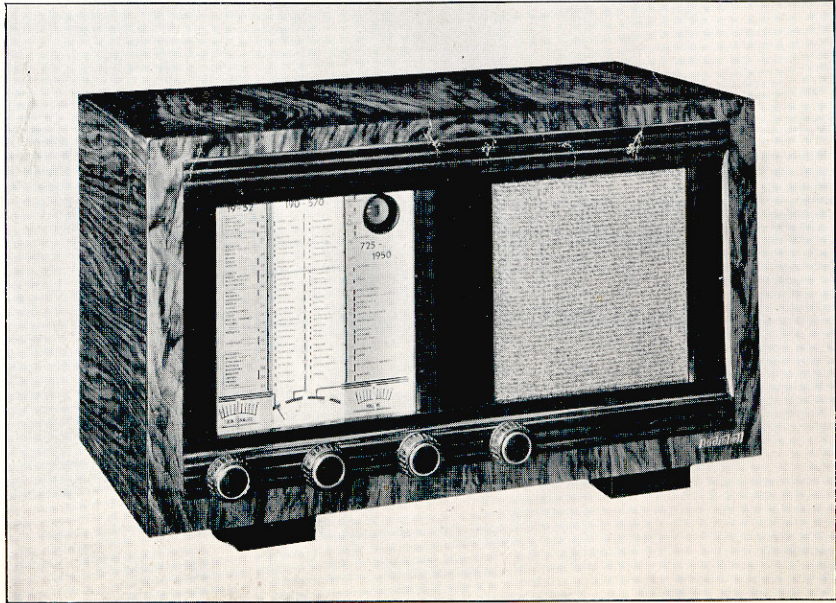

80, C05, CNG, 75, C07, CAB,
C507, CWT, CA89T

Radiobell 359

Malgré son prix maintenu à un niveau réduit le **RADIOBELL 359** de par ses qualités techniques dépasse de loin les postes d'autres marques vendus au même prix.

3 gammes d'ondes : 19 - 52 m.,
190 - 570 m. — 725 - 1950 m.

7 circuits accordés.

Puissance modulée de 5 watts,
sans distorsion.

Prises pour Pick-up, 2e haut par-
leur, et pour Rejectostat.

Transfo «Anti-Réseau».

Syntonisation visuelle «Tuno-
graph».

Sélectivité 7 kc.

Contrôle de puissance et de
tonalité.

PRIX : Alternatif : Frs. 2240 ou
Frs. 105 par mois.

Universel : Frs. 2315 ou
Frs. 110 par mois.