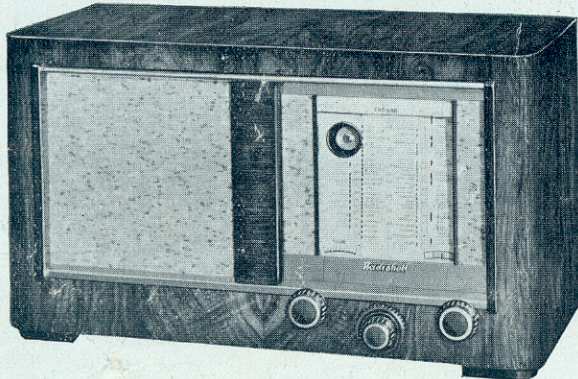

Met steeds hetzelfde doel voor oogen : het publiek de beste toestellen aan matige prijzen aan te bieden, bracht de BELL TELEPHONE de laatste scheppingen harer Antwerpsche laboratoria en fabriek op de markt :

Radiobell 136

Vijf Europeesche lampen en wonderoog.

Alle spanningen van 110 tot 250 Volt.

Drie golflengtebereiken :

16 tot 52 m., 190 tot 580 m., 780 tot 2100 m.

Nieuwe tonaliteitskontrol waarmede een buitengewone selektiviteit verkregen wordt zonder het minste verlies in het frekwentieveld.

Volumekontrol met automatische anti-fading werking.

Electro-dynamische luidspreker waarmede alle instrumentale en vokale frekwenties hoogst getrouw worden weergegeven.

Gemakkelijk leesbare schaal, volledig door een Instrumentenbord (brevet Bell Telephone)

Aansluitingen voor :
{ tweede luidspreker
Rejectostat
elektrische gramfoon
Sprookjesoor

De kast, in mooi gevlamd half-mat notelaar, past zich aan alle meubileering aan.

PRIJS :

Wisselstroom Fr. 2.190.—

Universeel Fr. 2.265.—