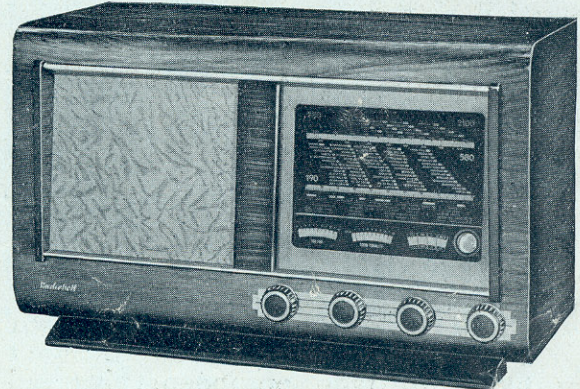

Radiobell 167

Alle hoedanigheden van het type 136 in zich vereenigend, werd dit ontvangoestel speciaal bestudeerd en ontworpen om, op gebied van muzikaliteit, ook de meest eischende liefhebbers te bevredigen.

Het is met een grooter model luid-spreker uitgerust waarvan de onvervormde weergave, van alle frekwenties tusschen 50 en 8000 perioden, op gebied van getrouwheid en zuiverheid, niet de minste vat geeft voor kritiek.

Het meubel ook in gevlamd half-mat notelaar, biedt met zijn sobere aflijning een rijk uitzicht. Zijn vorm en afmetingen werden dusdanig gekozen dat de verklanking haar natuurlijke zachtheid en juisten toon behoudt.

Een glazen, helderverlichte schaal vergemakkelijkt het zoeken der zenders.

Het instrumentenbord werd zóó opgesteld dat de aanduidingen van volume, tonaliteit, golflengten en afstemming zich juist boven de respectiefflijke bedieningsknoppen bevinden.