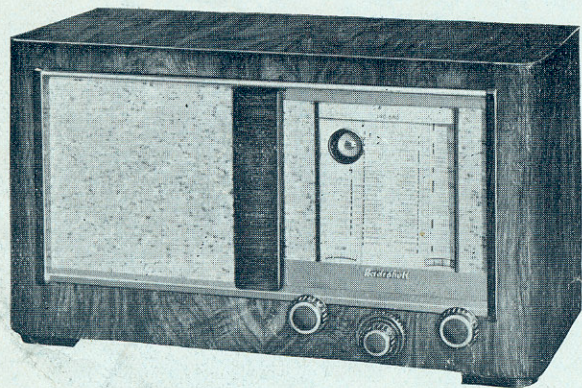

7947

La BELL TELEPHONE toujours soucieuse de mettre à la disposition du public des récepteurs de classe à des prix modiques, présente les dernières créations de ses laboratoires et usines d'Anvers :

Radiobell 136

Cinq tubes du type européen, plus œil cathodique.

Tensions de 110 à 250 Volts.

3 Gammes de longueurs d'ondes :
16 à 52 m., 190 à 580 m., 780 à 2100 m.

Contrôle de tonalité nouveau permettant d'obtenir une excellente sélectivité tout en respectant l'intégralité de la gamme des fréquences.

Contrôle de volume assurant automatiquement la compensation du fading.

Haut-parleur électrodynamique donnant une reproduction fidèle des fréquences instrumentales et vocales.

Cadran de lecture aisée, complété par un Tableau de Bord : brevet Bell Telephone.

Prises pour :
second haut-parleur.
Rejectostat
Pick-up
Oreille mystérieuse.

Meuble en noyer semi-mat, élégant et s'harmonisant avec tous les intérieurs.

PRIX pour courant alternatif Frs. 2.190.-

PRIX pour type universel Frs. 2.265.-